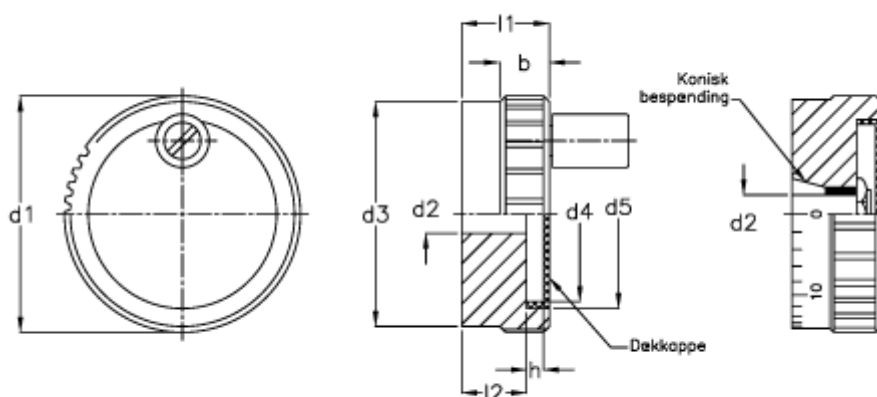

Varenummer: 20858228S
 Beskrivelse: E+G Håndhjul
 GN 736.1-52-Z10-D

Mål

b -0,5	= 13	h	= 3.8
d1	= 52	Håndtag Ø	= 13
d2 H8 med bøsning	= Z 10	l1	= 23
d2 H8 med not	= K 10	l2	= 17
d2 H8 uden not	= B 10		
d3	= 50		
d4	= 37		
d5	= 39.5		